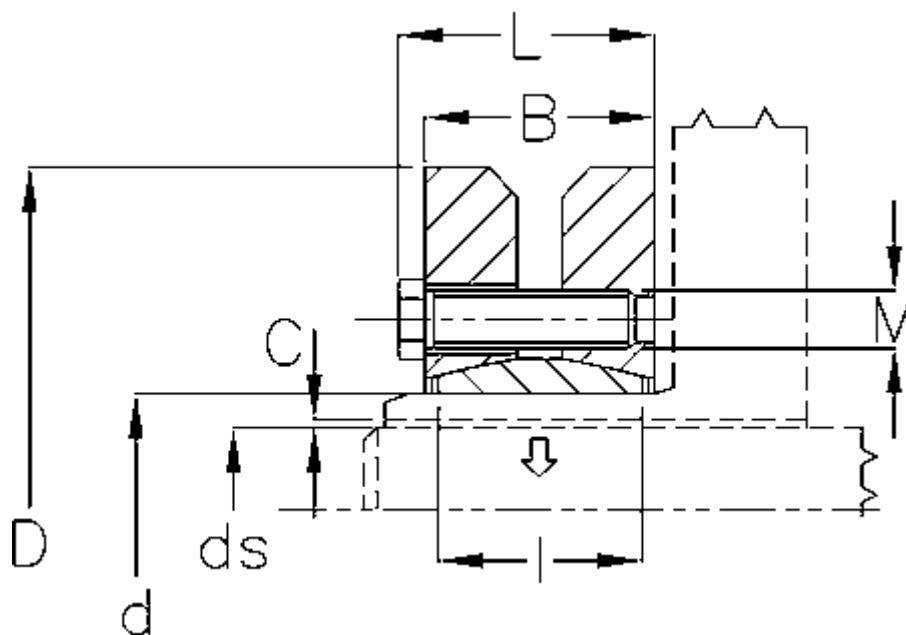

Varenummer: 438000220

Beskrivelse: Rota-fix spændelement SD 220

Mål

B mm	= 104
C maks.	= 0,090
d H8 mm	= 220
D mm	= 370
ds mm	= 160
F kN aksialkraft	= 1200
L mm	= 114
l mm	= 88

M mm	= M16
T Nm drejningsmoment	= 95000
Ts Nm boltetilspændingsmoment	= 250